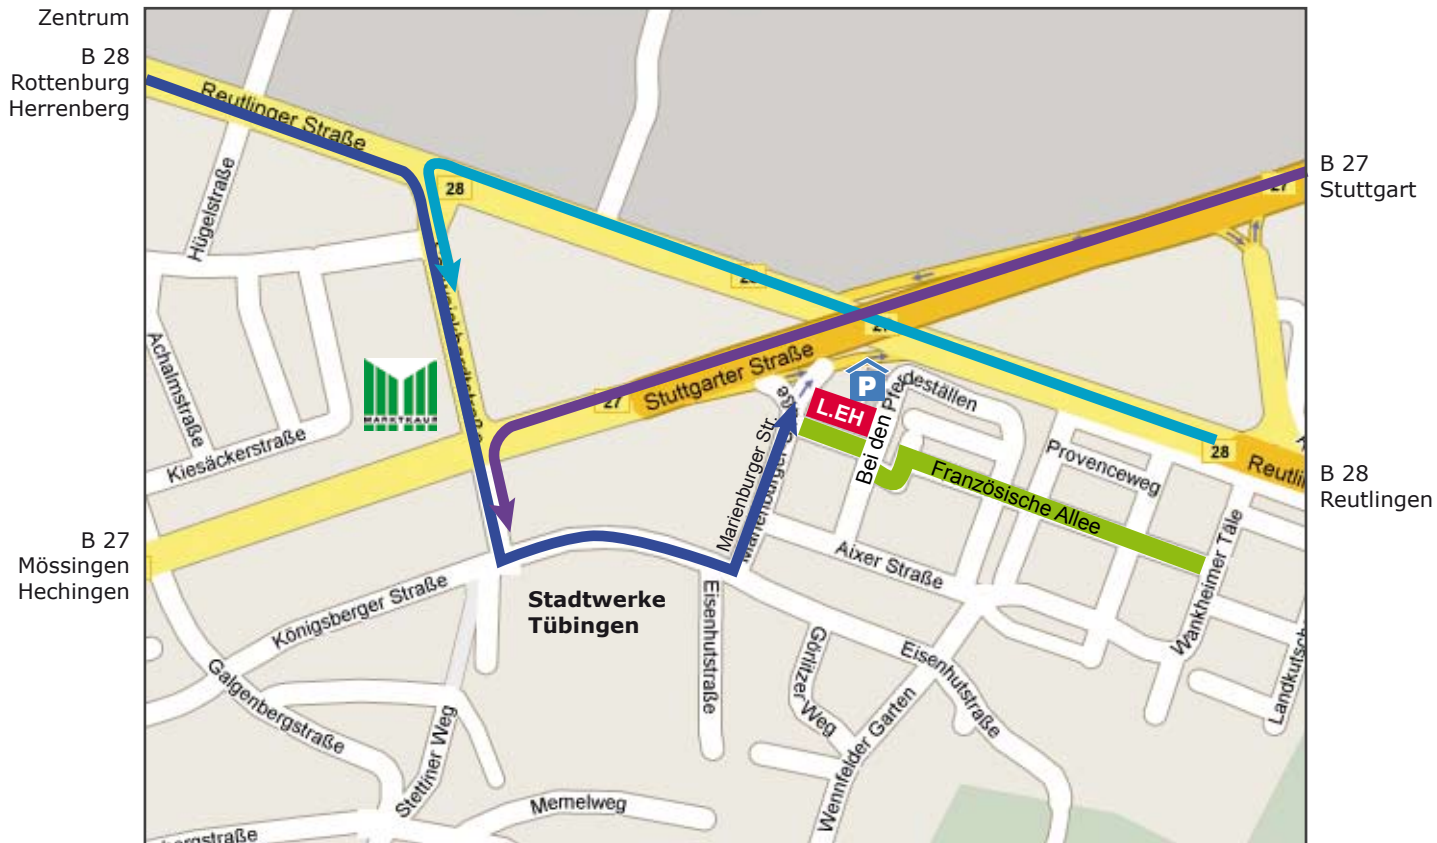

LWV.Eingliederungshilfe GmbH

Anfahrt Französische Allee 3 72072 Tübingen

Von Reutlingen (B 28):

Ca. 700 m nach dem Ortsschild (beim Marktkauf) auf Linksabiegerspur Richtung Hechingen in die Schweickhardtstraße einbiegen, die B 27 geradeaus überqueren, wieder nach links in die Eisenhutstraße einbiegen, erste Abzweigung links (Marienburger Straße).

Von Stuttgart (B 27):

Auf der B 27 geradeaus fahren (Richtung Hechingen). Nächste Ampel links abbiegen in Schweickhardtstraße. Weiter wie oben beschrieben.

Das **Parkhaus „Französisches Viertel“** ist sehr gut ausgeschildert und befindet sich unmittelbar neben dem Gebäude, in dem die Wohnungen der L.E.H sind. Es empfiehlt sich, dort zu parken, da an der Straße überall eingeschränktes Halteverbot ist.

Parkhaus der Stadtwerke
„Französisches Viertel“

Wohnungen der
LWV.Eingliederungshilfe
Französische Allee 3